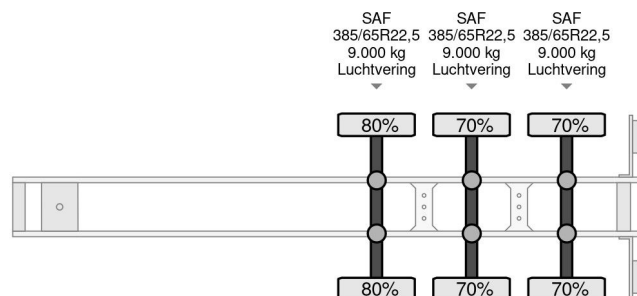

Referentienummer: SN 57950155