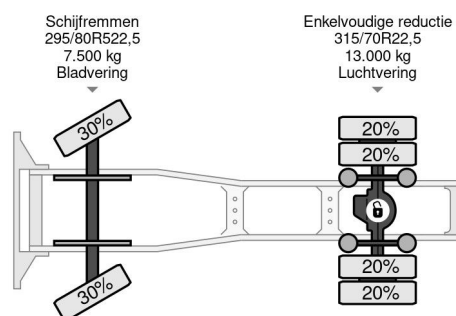

ACCESSOIRES

- ABS • Cabine de couchage • Climatisation • Différentiel d'écartement • Limiteur de vitesse • Pare-soleil • Prise de force • Prise de force (PTO) • Radio / lecteur CD • Régulateur de vitesse • Réservoir de carburant en aluminium • Rétroviseurs extérieurs à réglage électrique • Spoiler de toit • Système anti-blocage

DESCRIPTION

GOOD CONDITION DAF FTFCF85-380 SLEEPERCAB (EURO 4) 4x2 TRACTOR UNIT WITH ZF16 MANUAL GEARBOX, POWER TAKE OFF (P.T.O.) & AIRCONDITIONING!!

380HP, EURO 4!!

ZF16 MANUAL GEARBOX!!

DEB-ENGINE BRAKE!!

P.T.O.!!

AIRCONDITIONING!!

SUN VISOR!!

COMBI-LIGHTS!!

ROOF SPOILER

FLITS LIGHTS!!

ETC!!

TRUCK IS IN GOOD WORKING & DRIVING CONDITION,
READY FOR THE JOB !!

MORE DAF CF/XF EURO 2/3/4/5/6 IN STOCK FOR SALE!!