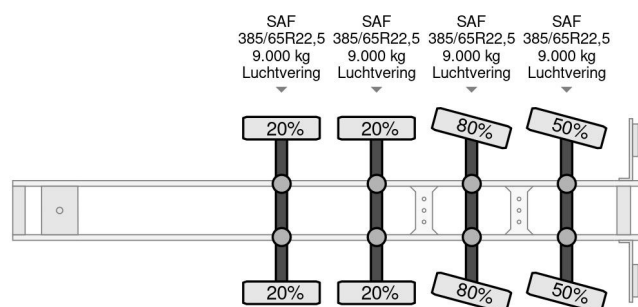

ACCESSOIRES

- ABS • Boîte à outils • Suspension pneumatique •
- Système anti-blocage

DESCRIPTION

HEAVY DUTY KWB P-504-STI-H 4-AXLE FLATBED TRAILER WITH STEEL FLOOR, 2x STEERING AXLE, 2x LIFT-AXLE & SAF AXLES!!
BIG SAF AXLES!!
DISC BRAKES!!
ABS/EBS BRAKE SYSTEM!!
2x STEERING AXLE!!
2x LIFT-AXLE!!

SIZE: LENGTH x WIDE x HIGH; Ca. 1.350 x 250 x 100 CM.
CRANE RAILS!!
EXTRA STORAGE HOLES IN FLOOR!!
TOOL BOX!!

MORE TRAILERS (ALL KIND OF) IN STOCK FOR SALE (> 75 TRUCKS/TRAILERS IN STOCK!!)

SHIPMENT, TRANSPORT, LOADING, STACKING OR TRANSIT REGISTRATION?